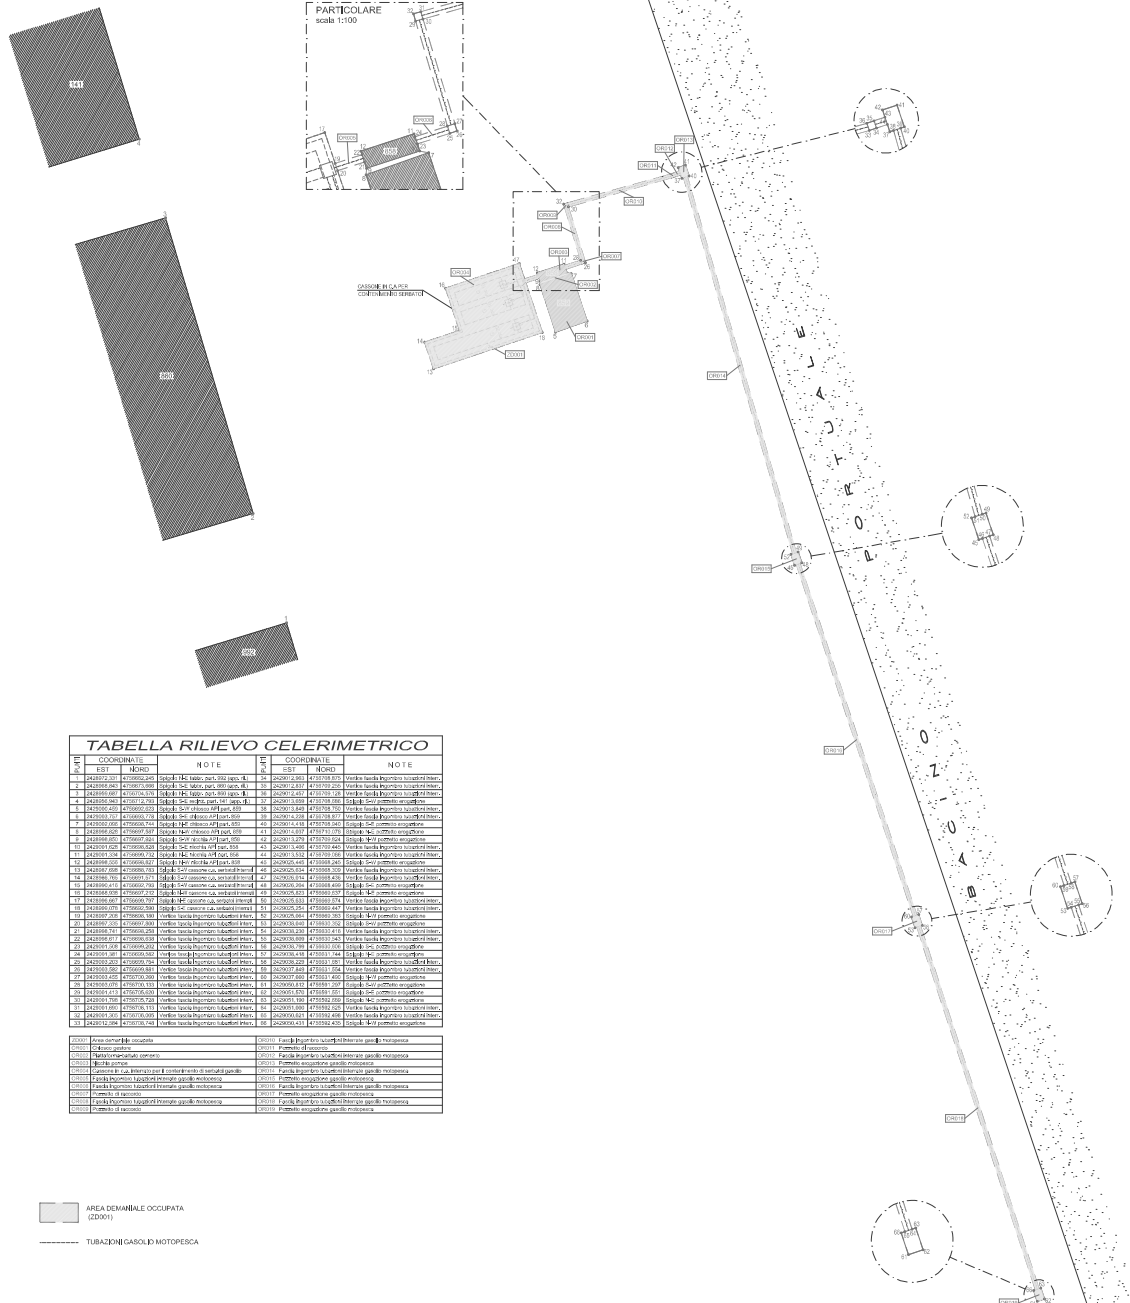

COMUNE DI SAN BENEDETTO DEL TRONTO (AP)

Impianto di distribuzione carburanti
cod. 40003
Ambito Portuale - Banchina di Riva Molo Nord

RICHIESTA DI RINNOVO DELLA CONCESSIONE DEMANIALE
REG. N. 02-47/2018

ELABORATO GRAFICO

Spazio a disposizione

Progettista

A. Grillo
Geom. Alessandro Grillo

PLANIMETRIA DELLO STATO DEI LUOGHI

TABELLA RILIEVO CELERIMETRICO

AREA DEMANIALE OCCUPATA (DD901)
TUBAZIONE GASOLIO MOTOPECA