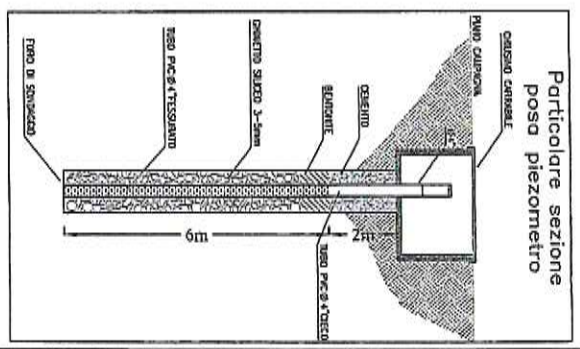

LEGENDA

- Sondaggi previsti
- Chiusino 40x40

SCALA 1:300

0 12m

Petrotecnica*		Via S. Maria, 20 00187 Roma, Italia Tel. 06/4781111	
COMMITT. Italiana petroli S.p.A.		Via S. Maria, 20 00187 Roma, Italia Tel. 06/4781111	
SITO	Isola di Lampedusa (AG)	PROGETTO	12/19
TITOLO	Progetto di impiantistica del sito con ubicazione dei sondaggi da realizzare	DATA	12/19